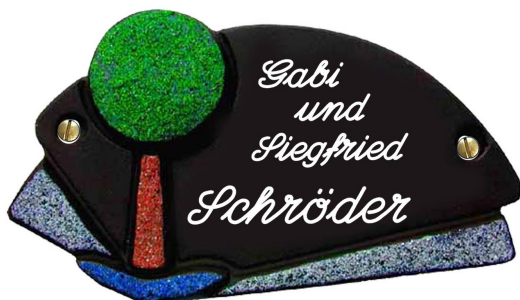

Haustürschild o. Klingelschild in edler Sandsteinoptik 18x10 cm

Artikelnummer: 553

Haustürschild o. Klingelschild in edler Sandsteinoptik 18x10 cm

Hersteller: Decoramic

Keramik Haustürschild oder Klingelschild in edler Sandsteinoptik. In schwarzbraun. Inklusive Gravur.

Art.-Nr.: 553 Größe 18 x 10 cm

Dieses Türschild sticht durch moderne, klare Formen mit Motiven aus der Natur hervor. Die farbigen Flächen sind plastisch und erhaben modelliert. Eine besondere Ausstrahlung für modernes Wohnen mit Designelementen wird durch grafische Linien in frischen leuchtenden Farben in Granitoptik geschaffen. Dies ergibt ein neues Bild für ein Türnamensschild und ein modernes Wohnen.

Die Türnamensschilder können Sie ohne oder auch mit einem Klingelkontakt (Zoomansicht) bestellen.

Es kann zu leichten Farbabweichungen bei den Türschildern kommen. Auch leichte Farbunterschiede vom Original zu den Abbildungen im Shop können vorhanden sein. Glasur und das Brandfeuer führen bei jedem Brennen zu leichten Abweichungen. Dies ist ein ganz normaler Vorgang und ist kein Qualitätsmangel. Die Türnamensschilder sind durch das Einbrennen der Glasur, wetterfest. Also gut für den Innen- und Außenbereich geeignet.

Keramik Haustürschilder > Keramik Türschild modern. Design > Haustürschild o. Klingelschild in edler Sandsteinoptik 18x10 cm

Haustürschild o. Klingelschild in edler Sandsteinoptik 18x10 cm

Verschiedene Varianten verfügbar: Haustürschild o. Klingelschild in edler Sandsteinoptik 18x10 cm :