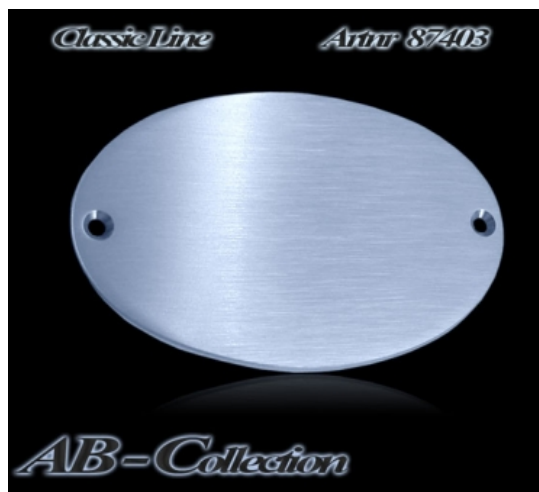

## Tür Namensschild 120 x 75 x 1,5 mm massiv Edelstahl Ellipse (XL)

Artikelnummer: 87403

Tür Namensschild 120 x 75 x 1,5 mm massiv Edelstahl Ellipse (XL)

Hersteller: -

Tür Namensschild massiv Edelstahl Ellipse (XL) als Aufschraubschild

Maße: Breite 120 mm, Höhe 75 mm, Stärke: 1,5 mm. Lochabstand 112 mm.

Die Gravur erfolgt als Lasergravur. Bei der Lasergravur wird ein nahezu schwarzer Schriftzug erzeugt, der keiner Auslegung mit Farbe bedarf. Bei diesem Verfahren entsteht eine extrem kratzfeste Verbindung. Durch diese Gravurmethode ist das Türschild sehr Witterungsbeständig.