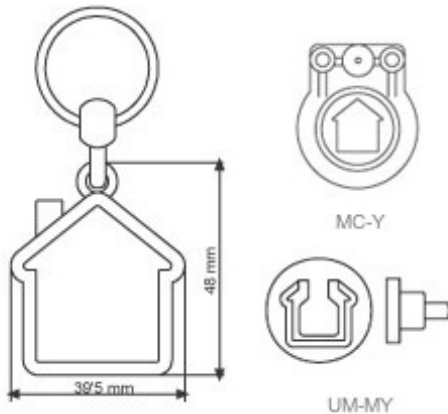

Im Shop aufgenommen am Dienstag, 25. September 2012